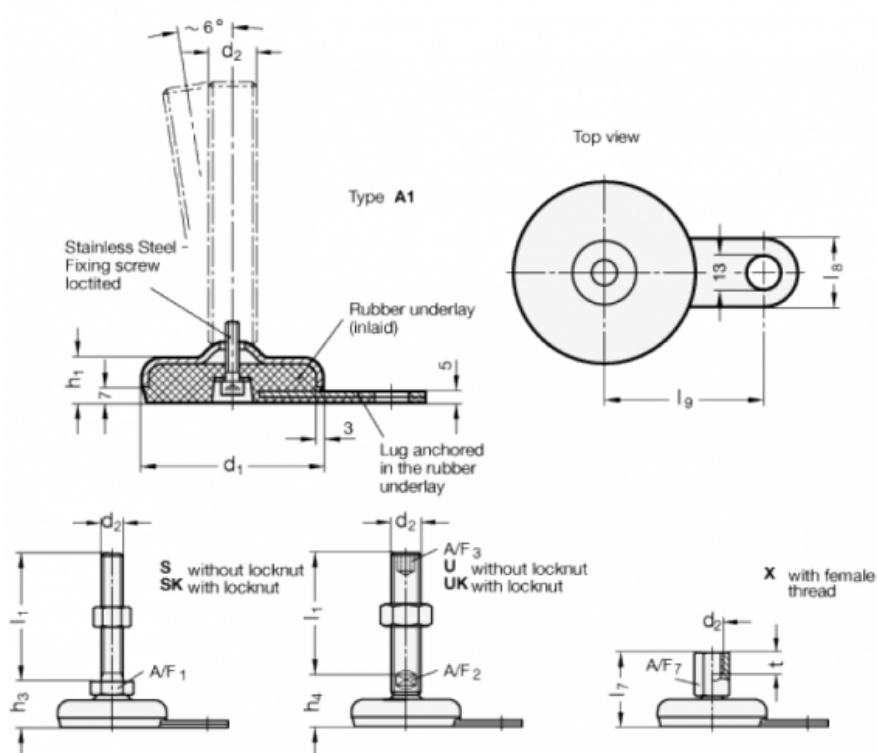

Varenummer: 2032100M10100A1S
 Beskrivelse: E+G Justerfod
 GN 32-100-M10-100-A1-S
 Note: S Uden møtrik, udvendig sekskant i bunden

Mål

A/F1	= 17
d1	= 100
d2	= M10
h1	= 21
h3	= 29
l1	= 100
l8	= 30
l9	= 80